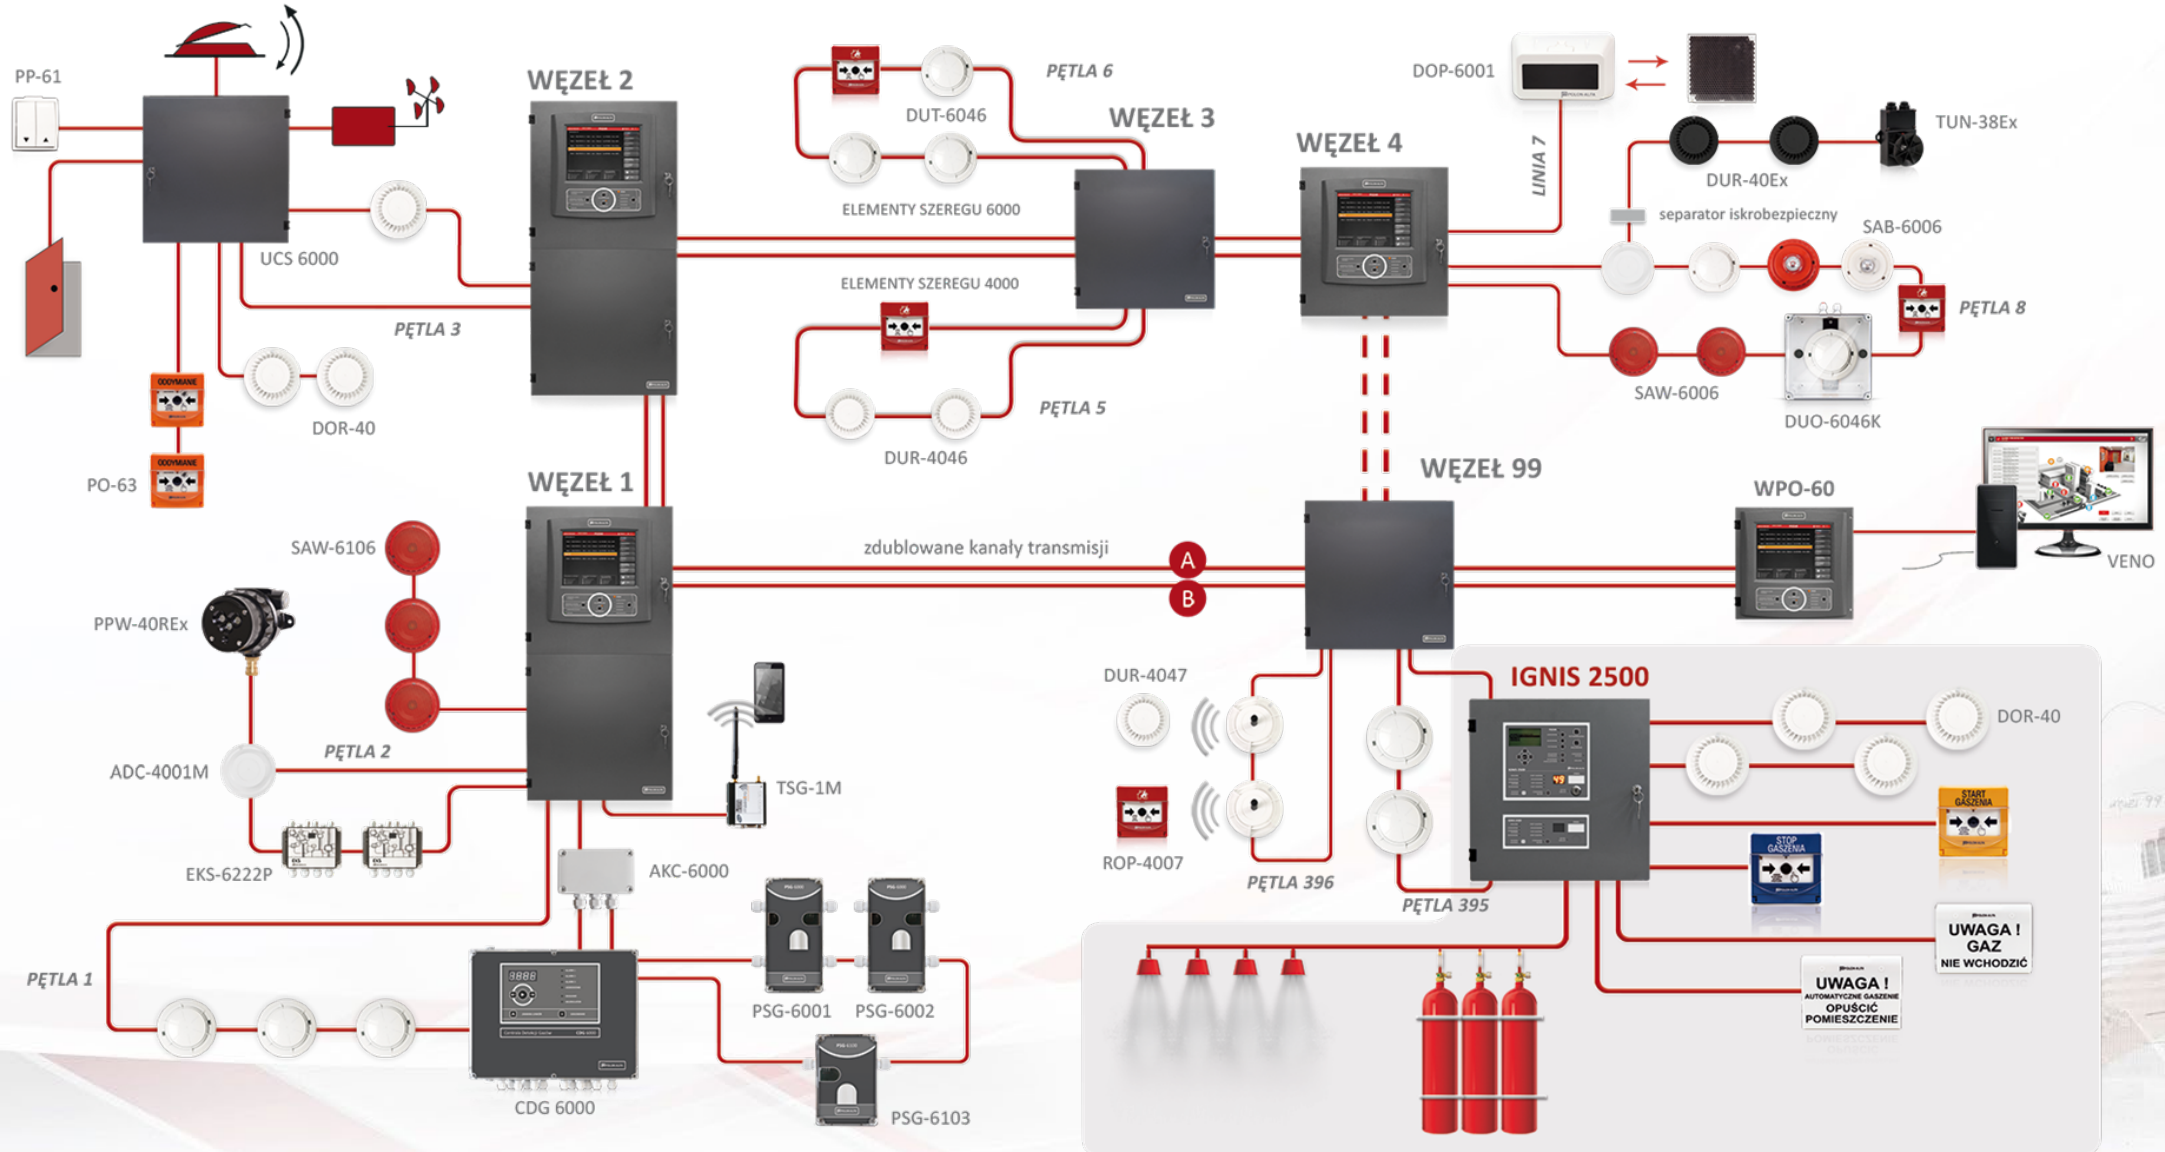

Przykładowa integracja systemów bezpieczeństwa produkowanych przez **POLON-ALFA**.