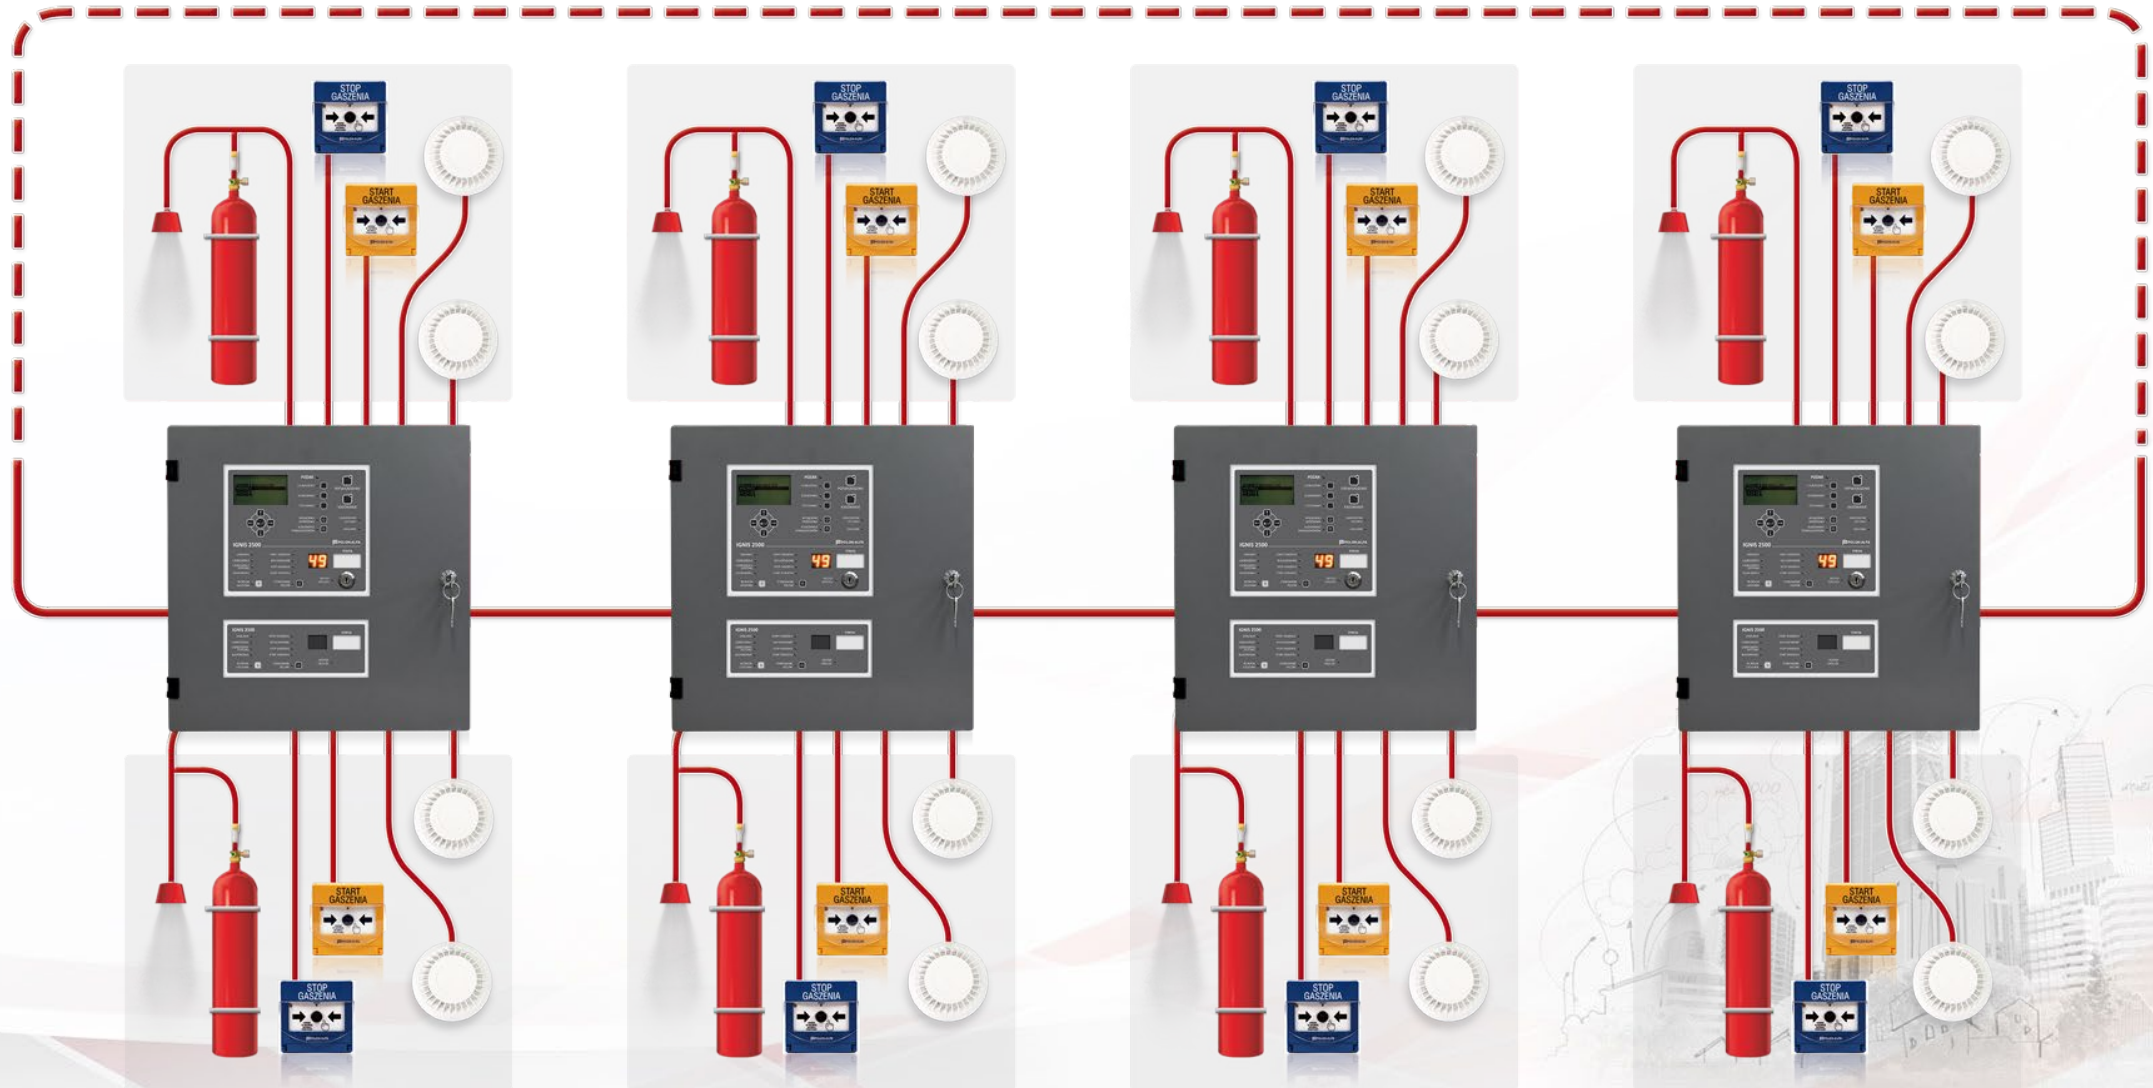

# Centrala automatycznego gaszenia **IGNIS 2500**

# Centrala automatycznego gaszenia IGNIS 2500 - **nowy standard integracji** z centralami sygnalizacji pożarowej.

Dwie wersje centrali IGNIS 2500 pozwalają na **dużą elastyczność systemu.**

Centrala jednostrefowa

Centrala dwustrefowa

Praca w jednostrefowym systemie konwencjonalnym daje możliwość **unikalnej łatwości kompletacji.**

Dwustrefowa centrala konwencjonalna umożliwia zarządzanie dwoma strefami gaszenia z jednego miejsca.

Zestaw wielostrefowy pozwala na obsługę **do ośmiu** stref gaszenia.

Praca w systemie adresowalnym umożliwia połączenia **do 20 central** na jednej linii dozorowej.

Proste i intuicyjne sposoby konfiguracji pozwalają na **optymalizację czasu realizacji inwestycji.**