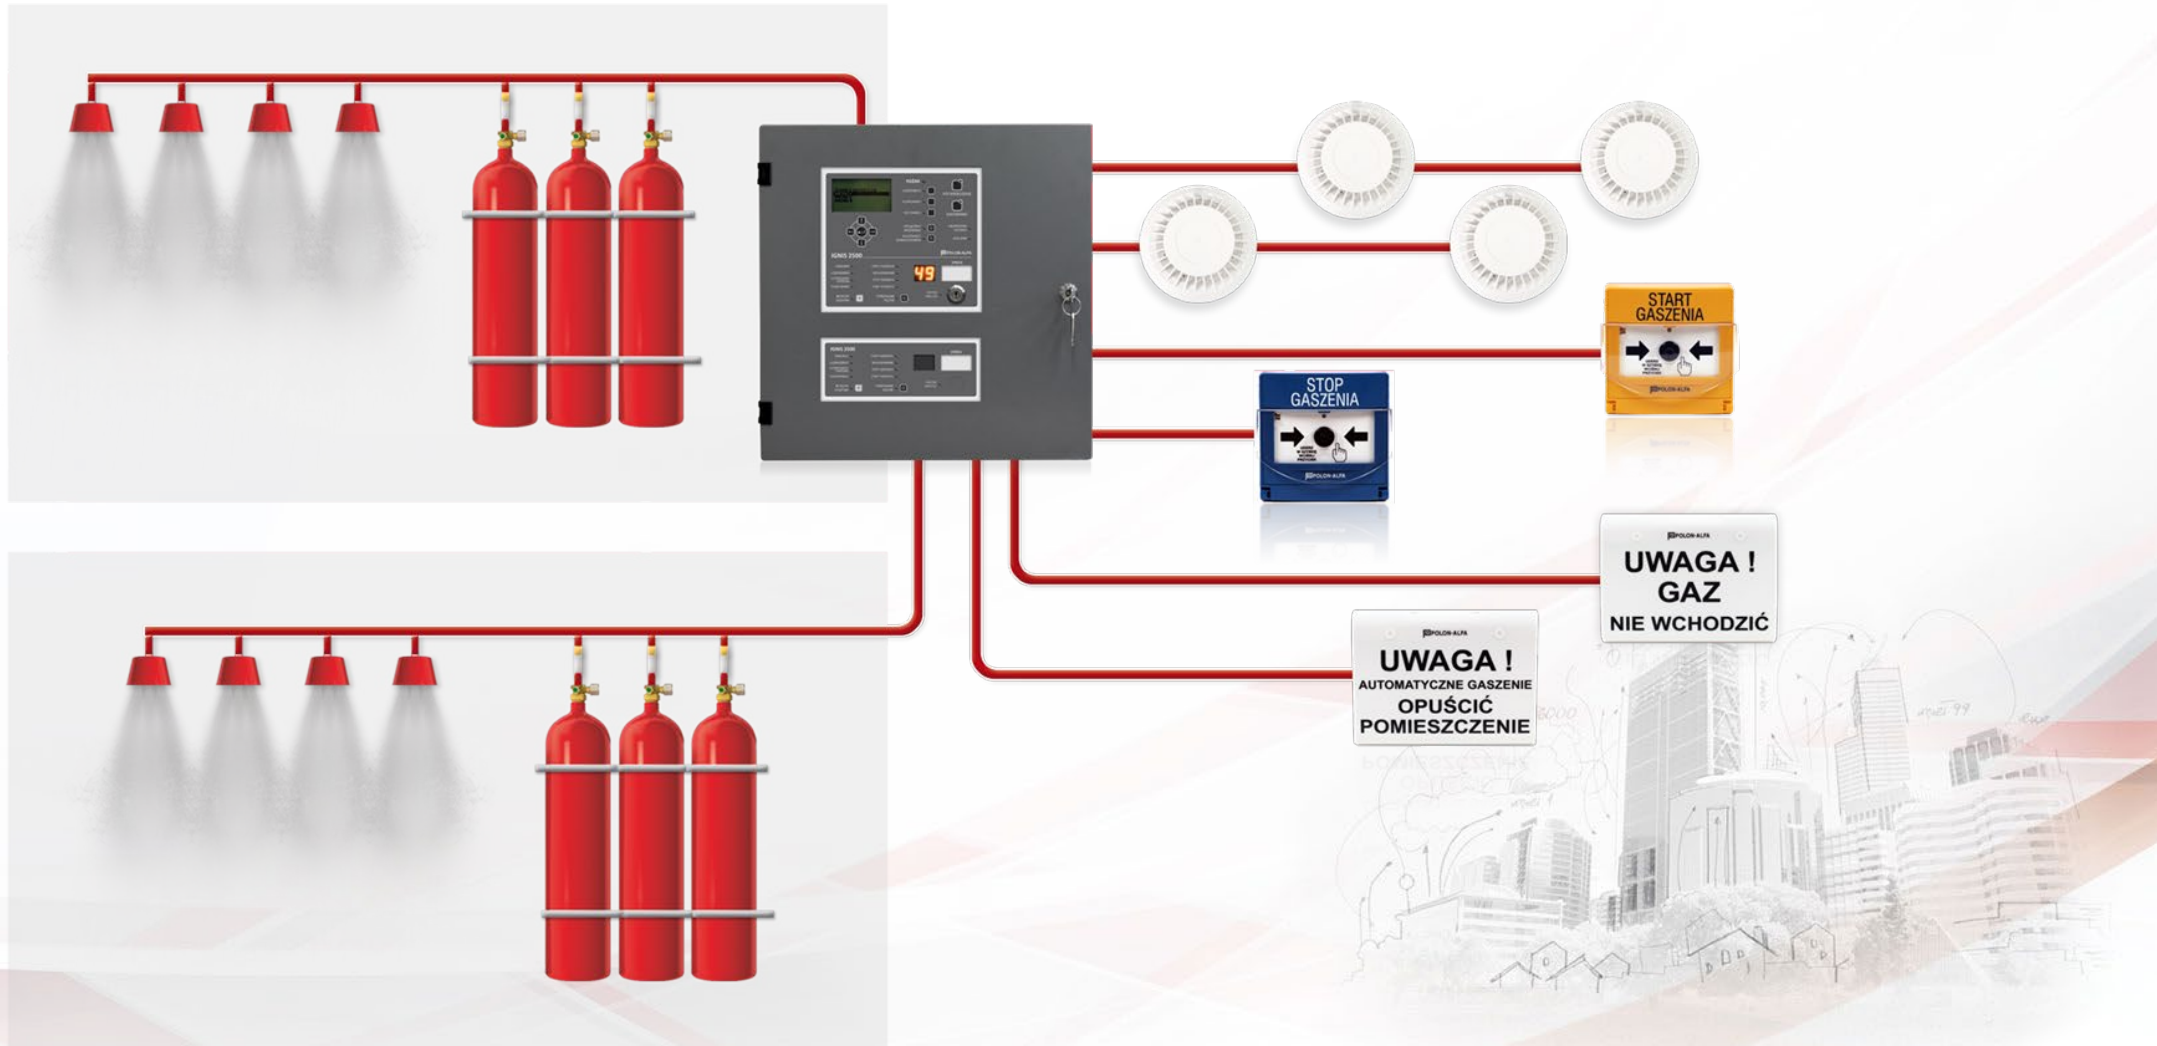

# Centrala automatycznego gaszenia **IGNIS 2500**

# Centrala automatycznego gaszenia IGNIS 2500 - **nowy standard integracji** z centralami sygnalizacji pożarowej.

Dwie wersje centrali IGNIS 2500 pozwalają na **dużą elastyczność systemu.**

Centrala jednostrefowa

Centrala dwustrefowa

Praca w jednostrefowym systemie konwencjonalnym daje możliwość **unikalnej łatwości kompletacji.**

Dwustrefowa centrala konwencjonalna umożliwia zarządzanie dwoma strefami gaszenia z jednego miejsca.

Zestaw wielostrefowy pozwala na obsługę **do ośmiu** stref gaszenia.

Praca w systemie adresowalnym umożliwia połączenia **do 20 central** na jednej linii dozorowej.

Proste i intuicyjne sposoby konfiguracji pozwalają na **optymalizację czasu realizacji inwestycji.**